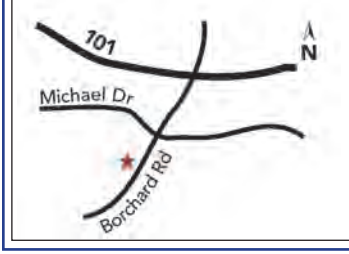

St. Peter Claver
 2380 Stow St.
 Simi Valley, CA 93063
 Ph: (805) 526-6499

St. Jude the Apostle
 32032 Lindero Canyon Rd.
 Westlake Village, CA 91361
 Ph: (818) 889-1279

St. Rose of Lima
 1305 Royal Ave
 Simi Valley, CA 93065
 Ph: (805) 526-1732