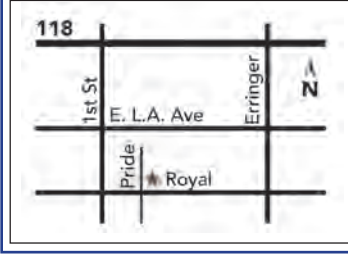

St. Peter Claver
 2380 Stow St.
 Simi Valley, CA 93063
 Ph: (805) 526-6499

St. Jude the Apostle
 32032 Lindero Canyon Rd.
 Westlake Village, CA 91361
 Ph: (818) 889-1279

St. Rose of Lima
 1305 Royal Ave
 Simi Valley, CA 93065
 Ph: (805) 526-1732