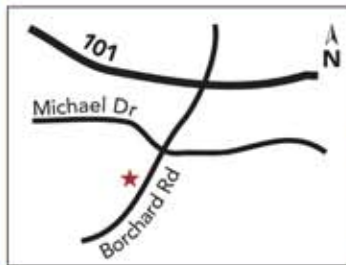

St. Peter Claver
2380 Stow St.
Simi Valley, CA 93063
Ph: (805) 526-6499