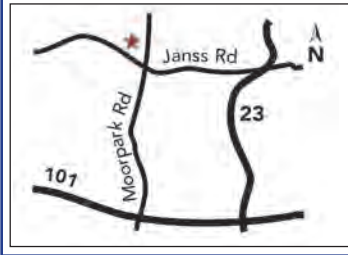

St. Paschal Baylon
155 E. Janss Rd.
Thousand Oaks, CA 91360
Ph: (805) 496-0222